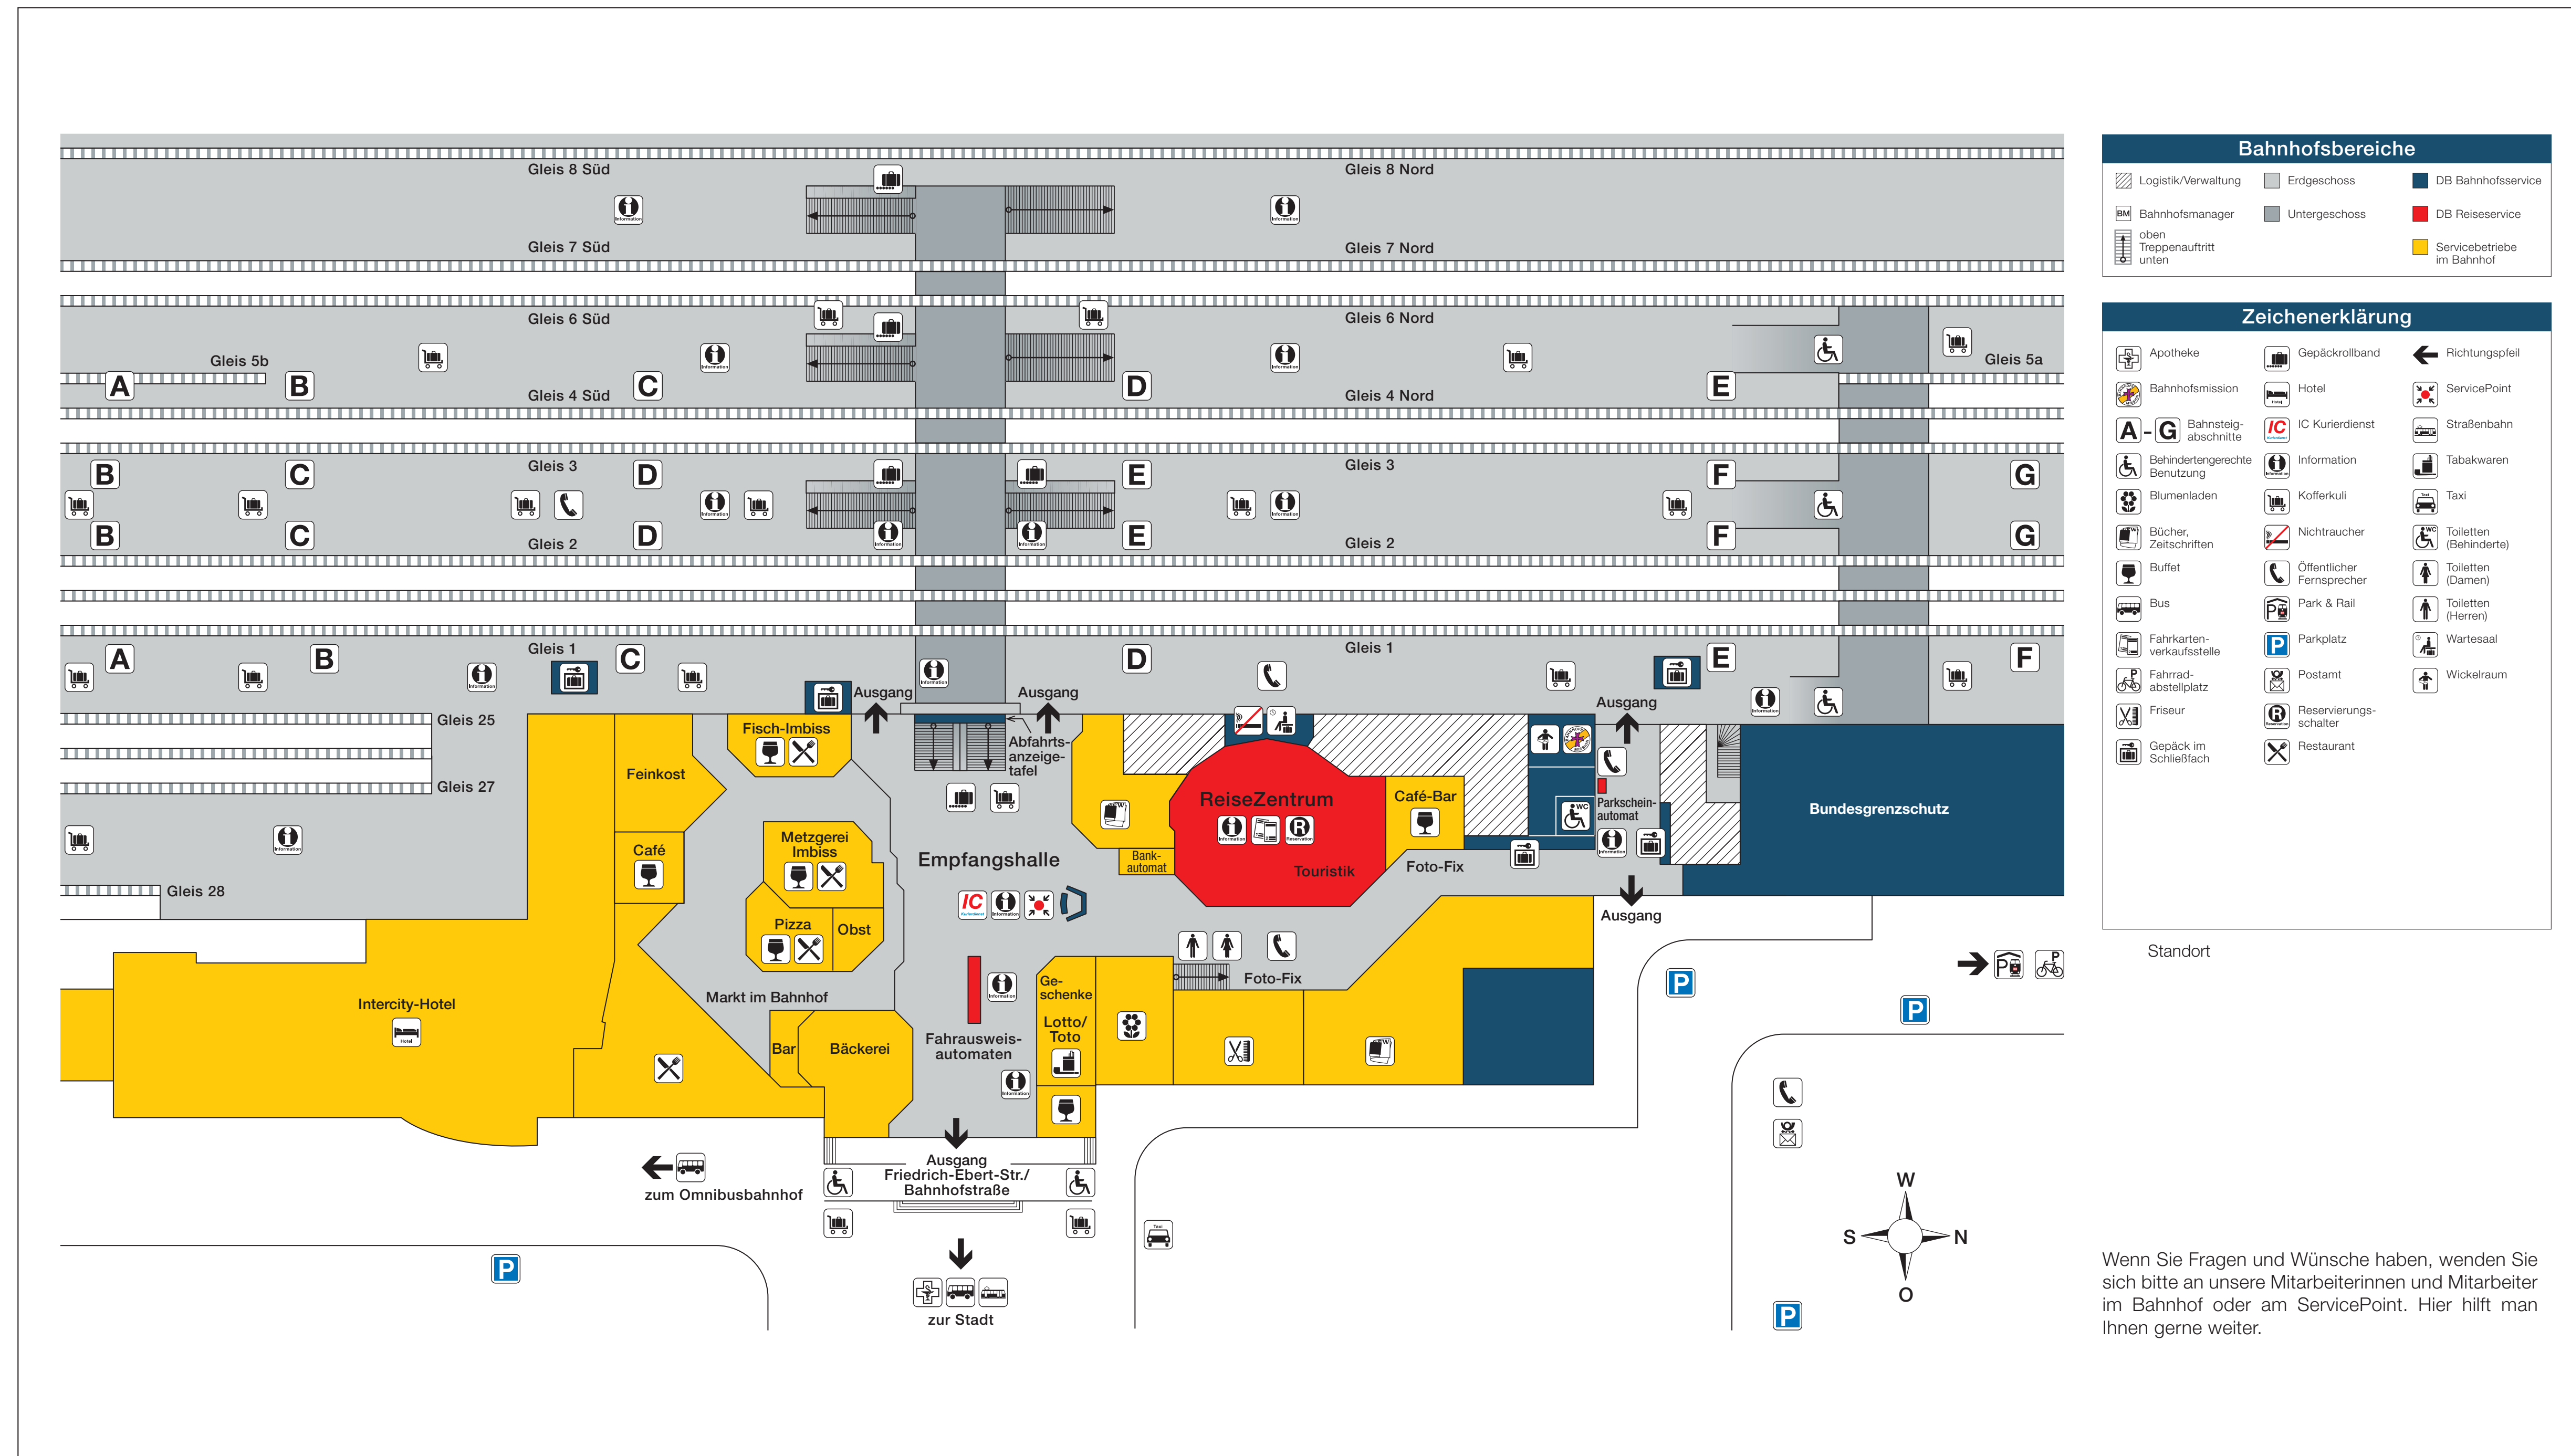

Ihr Hauptbahnhof Ulm

Bahnhofsbereiche		
	Logistik/Verwaltung	
	Erdgeschoss	
	Untergeschoss	
	Bahnhofsmanager	
	oben Treppenauftritt unten	
		Servicebetriebe im Bahnhof

Zeichenerklärung		
	Apotheke	
	Bahnhofsmission	
	Bahnsteigabschnitte A-G	
	Behindertengerechte Benutzung	
	Blumenladen	
	Bücher, Zeitschriften	
	Buffet	
	Bus	
	Fahrkartenverkaufsstelle	
	Fahrradabstellplatz	
	Friseur	
	Gepäck im Schließfach	
	Gepäckrollband	
	Hotel	
	IC Kurierdienst	
	Information	
	Kofferkuli	
	Nichtraucher	
	Öffentlicher Fernsprecher	
	Park & Rail	
	Parkplatz	
	Postamt	
	Reservierungsschalter	
	Restaurant	

Standort

Wenn Sie Fragen und Wünsche haben, wenden Sie sich bitte an unsere Mitarbeiterinnen und Mitarbeiter im Bahnhof oder am ServicePoint. Hier hilft man Ihnen gerne weiter.